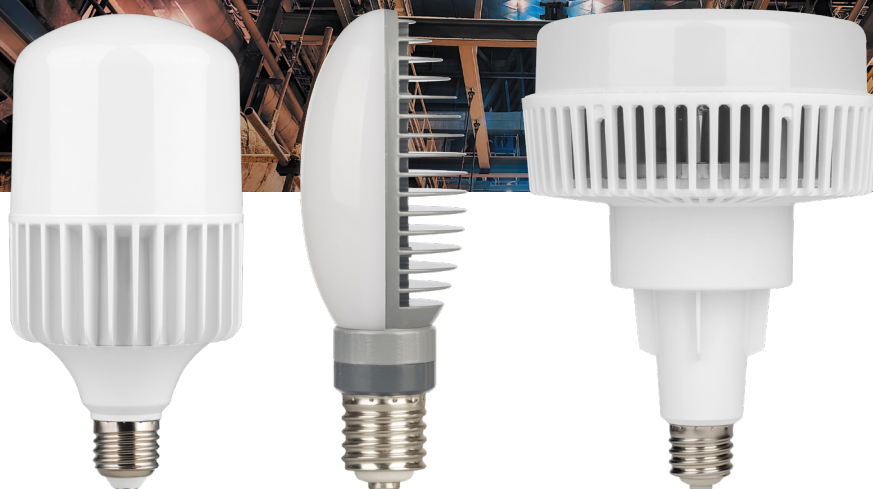

# СВЕТОДИОДНЫЕ ЛАМПЫ ВЫСОКОЙ МОЩНОСТИ НР

НОВИНКА

Эффективная замена ртутных, галогенных и люминесцентных ламп высокой мощности.

Используются для внутреннего освещения магазинов, складов, производственных помещений с высокими пролётами.

4000 K
Нейтральный белый свет
5000 K
Дневной свет
6500 K
Холодный дневной свет

 30 000 часов службы

 Гарантия 2 года

 Экономии электроэнергии

 Отсутствие пульсаций

- Номинальное рабочее напряжение: 230 В.
- Диапазон рабочих напряжений: 170–264 В.
- Индекс цветопередачи, Ra > 80.

\*Бренд IEK являлся лауреатом рейтинга народного доверия «Марка № 1 в России» в категории «Электротехника» в 2014, 2016 и 2019 годах.

Мощность, Вт	Цветовая температура, К	Цоколь	Световой поток, лм	Размер, мм	Температура эксплуатации	Артикул
30	4000	E27	2700	100×160	-20...+45	LLE-HP-30-230-40-E27
30	6500	E27	2700	100×160	-20...+45	LLE-HP-30-230-65-E27
50	4000	E27	4500	138×206	-20...+45	LLE-HP-50-230-40-E27
50	6500	E40	4500	138×254	-20...+45	LLE-HP-50-230-65-E40
65	4000	E40	5850	160×289	-20...+45	LLE-HP-65-230-40-E40
65	6500	E40	5850	160×289	-20...+45	LLE-HP-65-230-65-E40