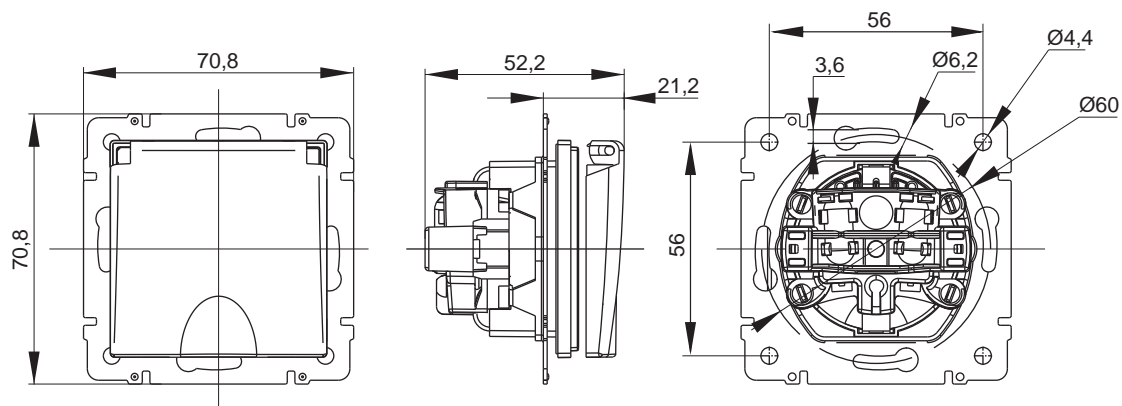

* Продукция поставляется под заказ.

** Применяется с рамками IP20.

ГАБАРИТНЫЕ И УСТАНОВОЧНЫЕ РАЗМЕРЫ

Розетка одинарная без заземления

Розетка одинарная с заземлением

Розетка одинарная с крышкой

IEK

**ЭЛЕКТРОУСТАНОВОЧНЫЕ
ИЗДЕЛИЯ**