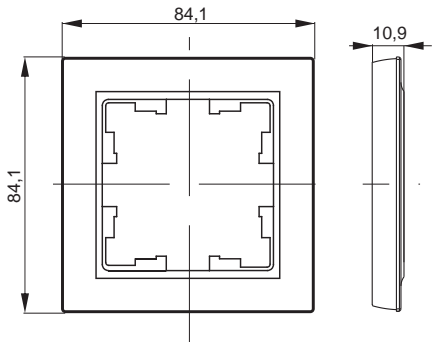

ГАБАРИТНЫЕ И УСТАНОВОЧНЫЕ РАЗМЕРЫ

Рамка 1 пост