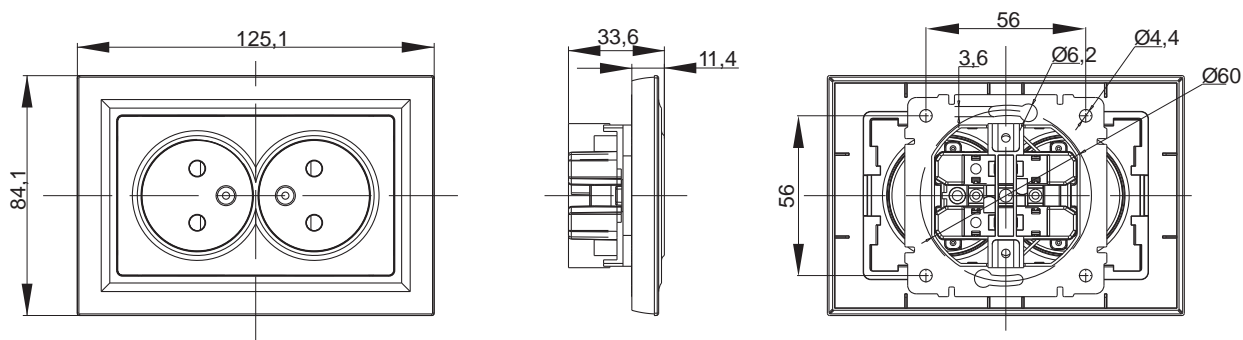

ЭЛЕКТРИЧЕСКИЕ СХЕМЫ

ГАБАРИТНЫЕ И УСТАНОВОЧНЫЕ РАЗМЕРЫ

Выключатель в сборе

Розетка одинарная без заземления и шторок в сборе

ГАБАРИТНЫЕ И УСТАНОВОЧНЫЕ РАЗМЕРЫ

Розетка одинарная с заземлением и шторками в сборе