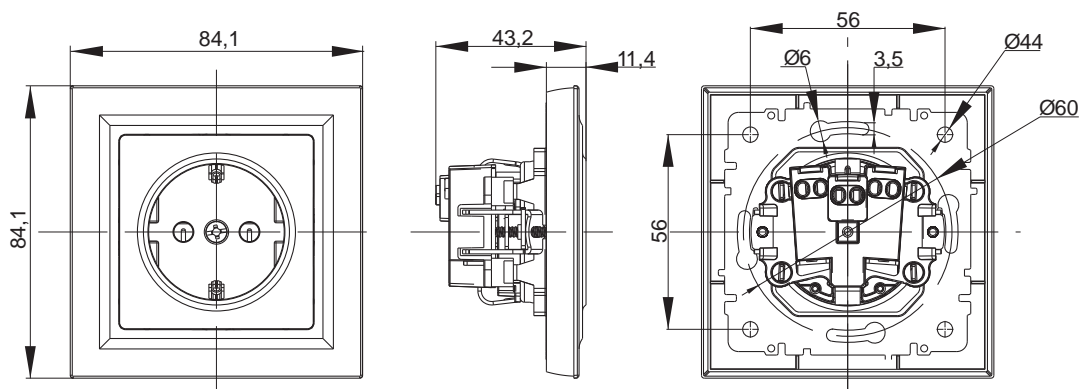

ЭЛЕКТРИЧЕСКИЕ СХЕМЫ

ГАБАРИТНЫЕ И УСТАНОВОЧНЫЕ РАЗМЕРЫ

Выключатель в сборе

Розетка одинарная без заземления и шторок в сборе

ГАБАРИТНЫЕ И УСТАНОВОЧНЫЕ РАЗМЕРЫ

Розетка одинарная с заземлением и шторками в сборе