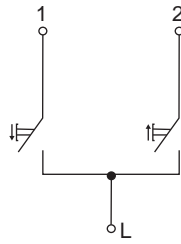

Выключатель жалюзи