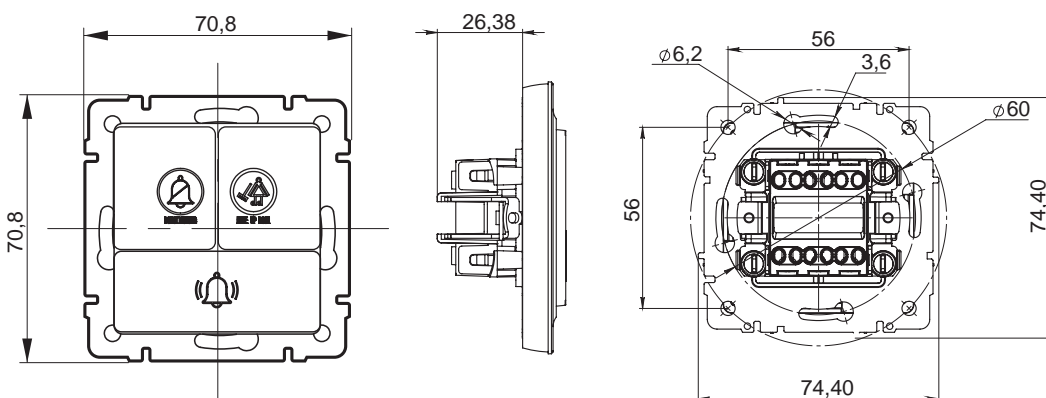

Кнопка звонка с индикацией