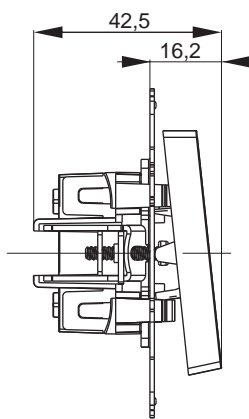

ЭЛЕКТРИЧЕСКИЕ СХЕМЫ

ГАБАРИТНЫЕ И УСТАНОВОЧНЫЕ РАЗМЕРЫ