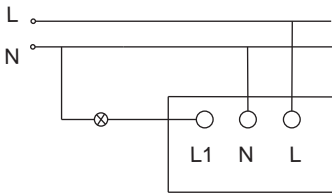

ЭЛЕКТРИЧЕСКИЕ СХЕМЫ

Выключатель карточный электронный