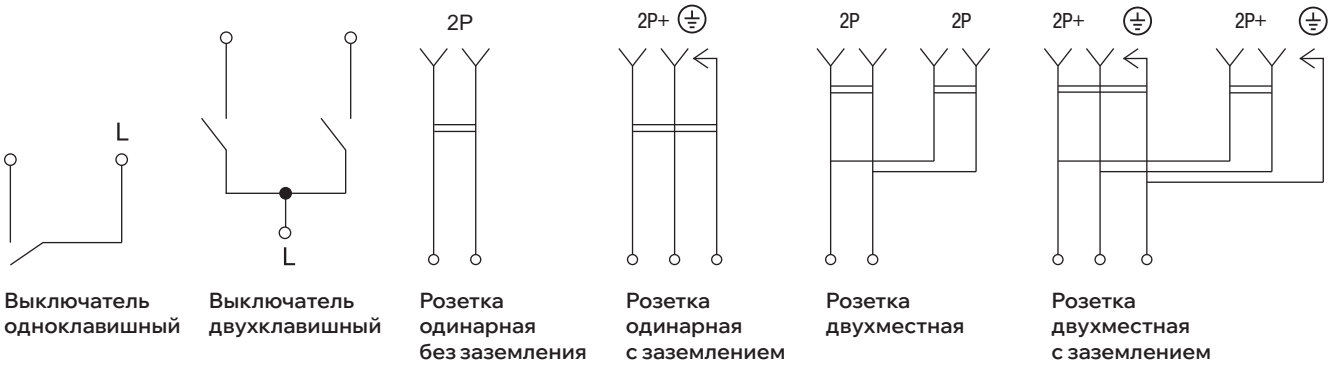

ЭЛЕКТРИЧЕСКИЕ СХЕМЫ