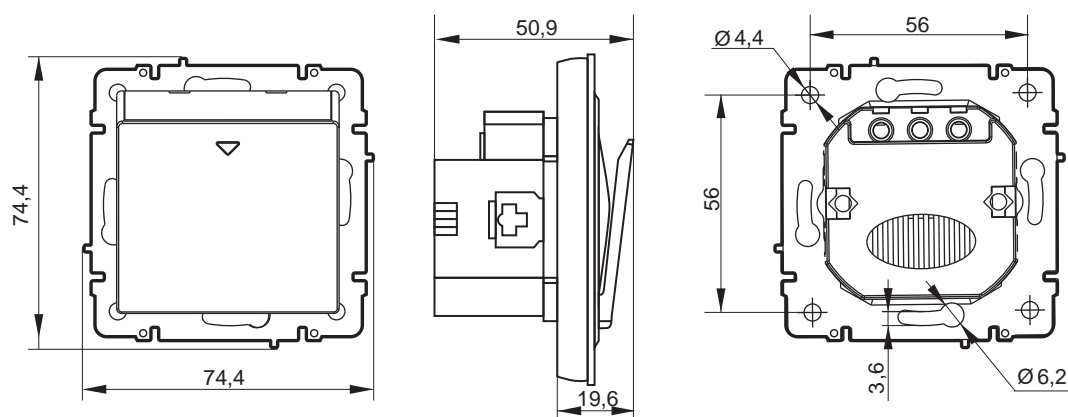

Выключатель карточный электронный