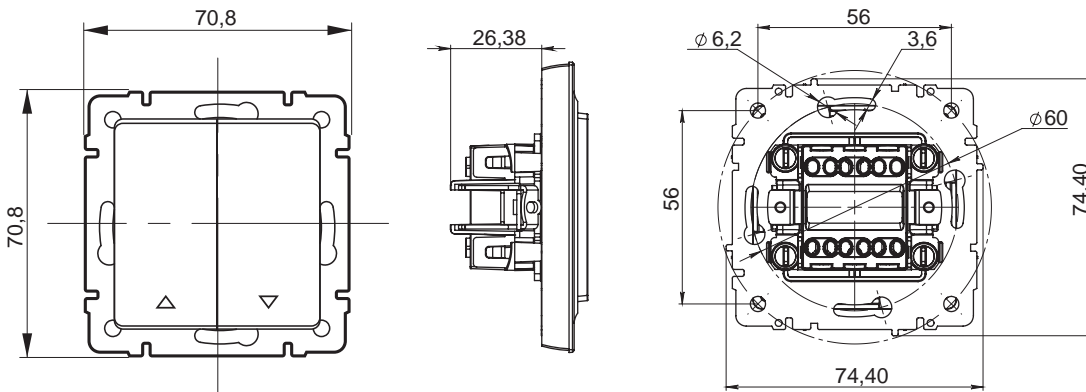

ГАБАРИТНЫЕ И УСТАНОВОЧНЫЕ РАЗМЕРЫ

Выключатель жалюзи самовозвратный, двухклавишный