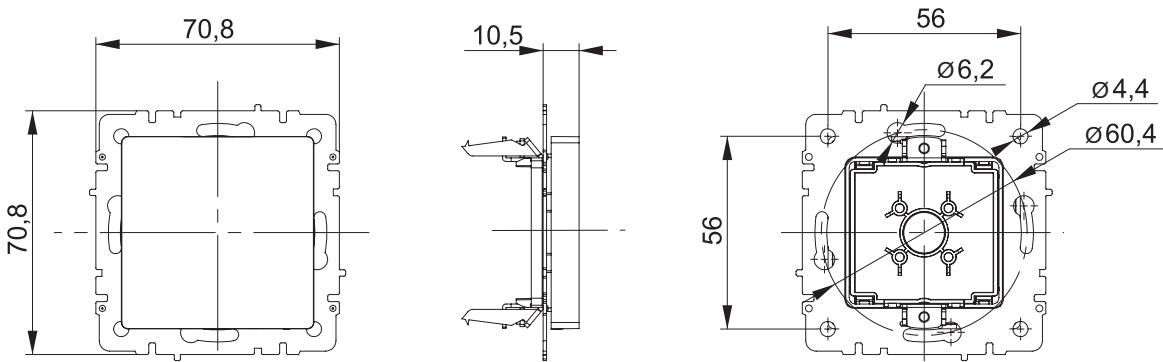

Заглушка встраиваемая