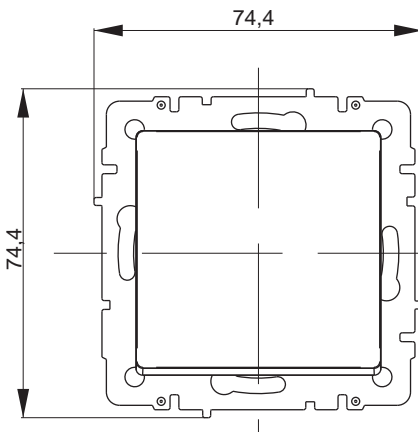

ЭЛЕКТРИЧЕСКИЕ СХЕМЫ

ГАБАРИТНЫЕ И УСТАНОВОЧНЫЕ РАЗМЕРЫ