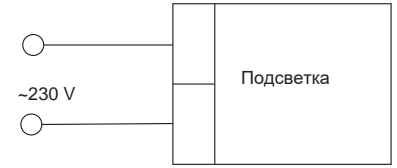

ЭЛЕКТРИЧЕСКИЕ СХЕМЫ

Подсветка

ГАБАРИТНЫЕ И УСТАНОВОЧНЫЕ РАЗМЕРЫ