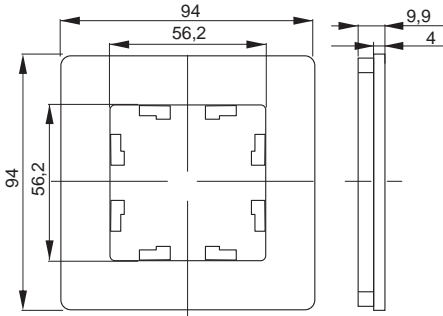

ГАБАРИТНЫЕ И УСТАНОВОЧНЫЕ РАЗМЕРЫ
Рамки в базовом дизайне

Рамка 1 поста

Рамка 2 поста

Рамка 3 поста

Рамка 4 поста

ГАБАРИТНЫЕ И УСТАНОВОЧНЫЕ РАЗМЕРЫ
Рамки с закругленными углами, 94×94

Рамка 1 поста

Рамка 2 поста