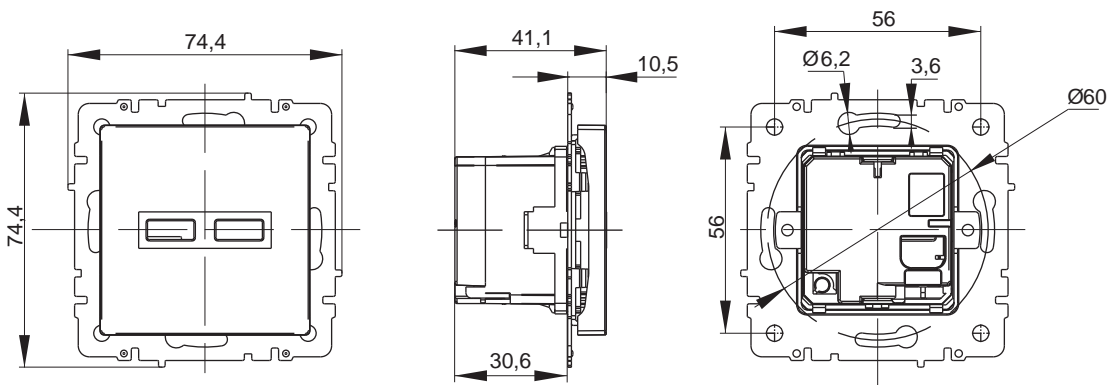

* Для монтажа нужен углубленный подрозетник.

ЭЛЕКТРИЧЕСКИЕ СХЕМЫ

Розетка штепсельная с USB

Розетка USB

ГАБАРИТНЫЕ И УСТАНОВОЧНЫЕ РАЗМЕРЫ

Розетка силовая + 2 USB A + A

Розетка силовая + 2 USB A + C

Розетка USB A + A