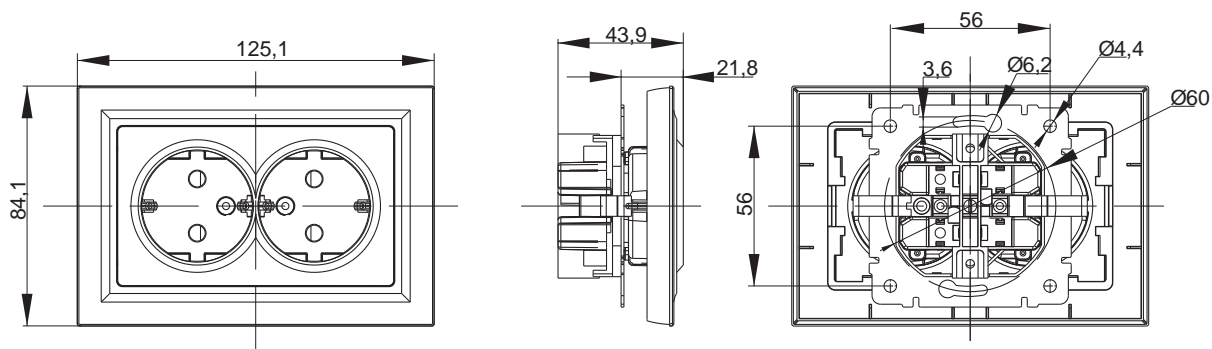

Розетка двойная с заземлением со шторками в сборе