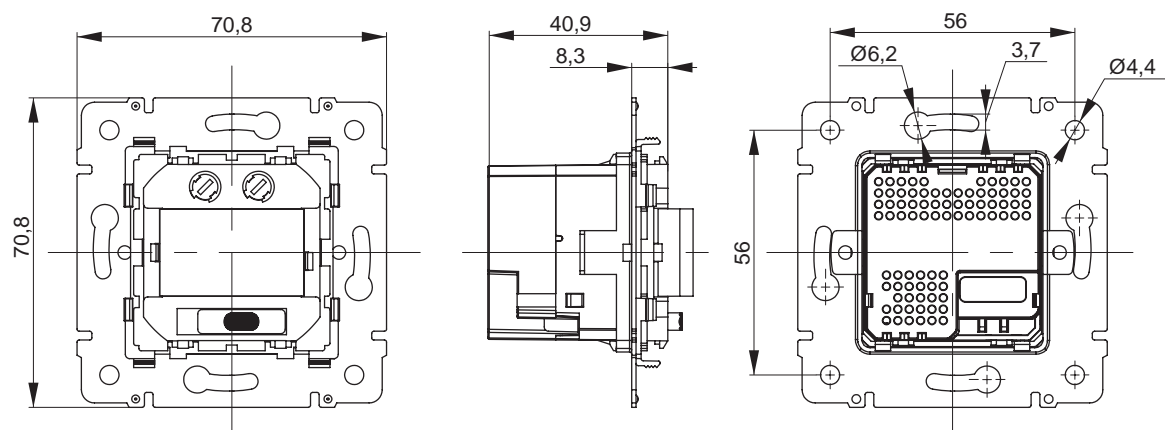

Датчик движения электронный