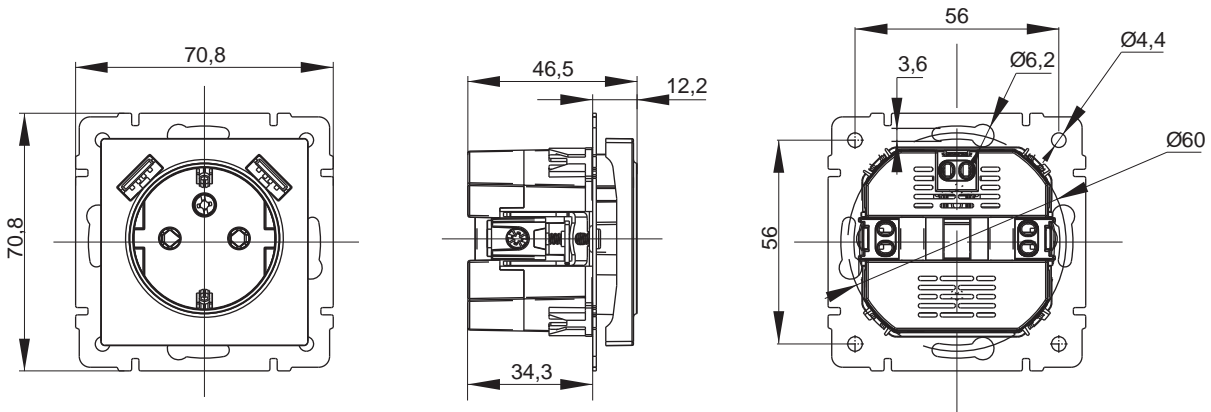

ТЕХНИЧЕСКИЕ ХАРАКТЕРИСТИКИ

- Тип монтажа: скрытый.
- Максимальное напряжение для розеток: 230/50 Гц.
- Степень защиты: IP20.
- Номинальный ток для розеток: 16 А.
- Способ крепления: на винты и распорные лапки.
- Контактные зажимы розеток: клеммы винтовые.
- Сечение подключаемых проводников: до 2,5 мм².
- Максимальный ток на выходе USB-разъемов: 2,1/3,1 А.
- Выходное напряжение USB: 5/9/12 В.

* Для монтажа нужен углубленный подрозетник.

ЭЛЕКТРИЧЕСКИЕ СХЕМЫ

Розетка штепсельная с USB

Розетка USB

ГАБАРИТНЫЕ И УСТАНОВОЧНЫЕ РАЗМЕРЫ

Розетка силовая + 2 USB A + A

Розетка силовая + 2 USB A + C

Розетка USB A + A