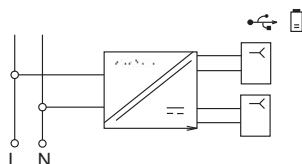

ТЕХНИЧЕСКИЕ ХАРАКТЕРИСТИКИ

- Тип монтажа: скрытый.
- Максимальное напряжение для розеток: 230/50 Гц.
- Степень защиты: IP20.
- Номинальный ток для розеток: 16 А.
- Способ крепления: на винты и распорные лапки.
- Контактные зажимы розеток: клеммы винтовые.
- Сечение подключаемых проводников: до 2,5 мм².
- Максимальный ток на выходе USB-разъемов: 2,1/3,1 А.
- Выходное напряжение USB: 5/9/12 В.

* Для монтажа нужен углубленный подрозетник.

ЭЛЕКТРИЧЕСКИЕ СХЕМЫ

Розетка штепсельная с USB

Розетка USB

ГАБАРИТНЫЕ И УСТАНОВОЧНЫЕ РАЗМЕРЫ

Розетка силовая + 2 USB A + A

Розетка силовая + 2 USB A + C

Розетка USB A + A