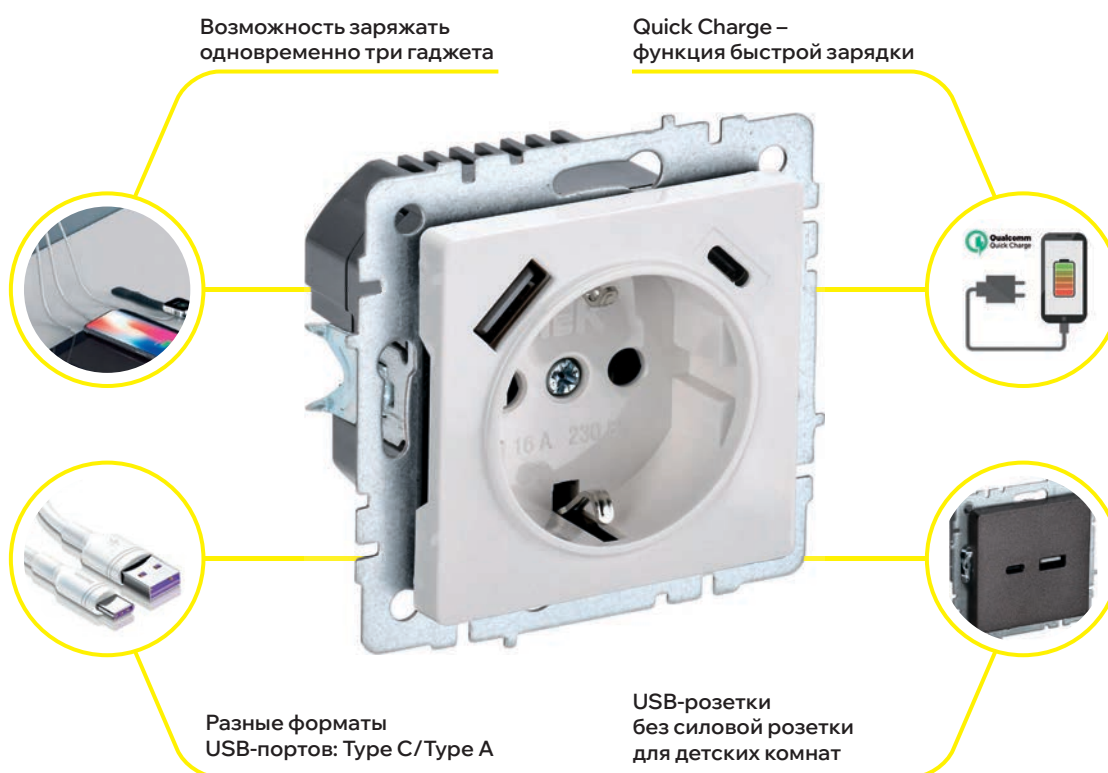

РОЗЕТКИ USB

USB-розетки BRITE – одно из лучших предложений на российском рынке для зарядки гаджетов и других мультимедийных устройств.

Комбинированные розетки (USB-разъемы в сочетании с силовой розеткой) позволяют зарядить от одного источника электроэнергии сразу три различных устройства.

Механизмы с быстрой зарядкой в самые короткие сроки обеспечат заряд ваших гаджетов.

- Удобство эксплуатации
- Быстрый заряд
- Различные форматы USB-выходов

ОСОБЕННОСТИ