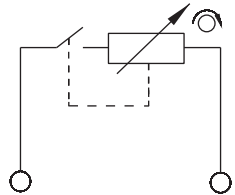

Светорегулятор поворотного-нажимной