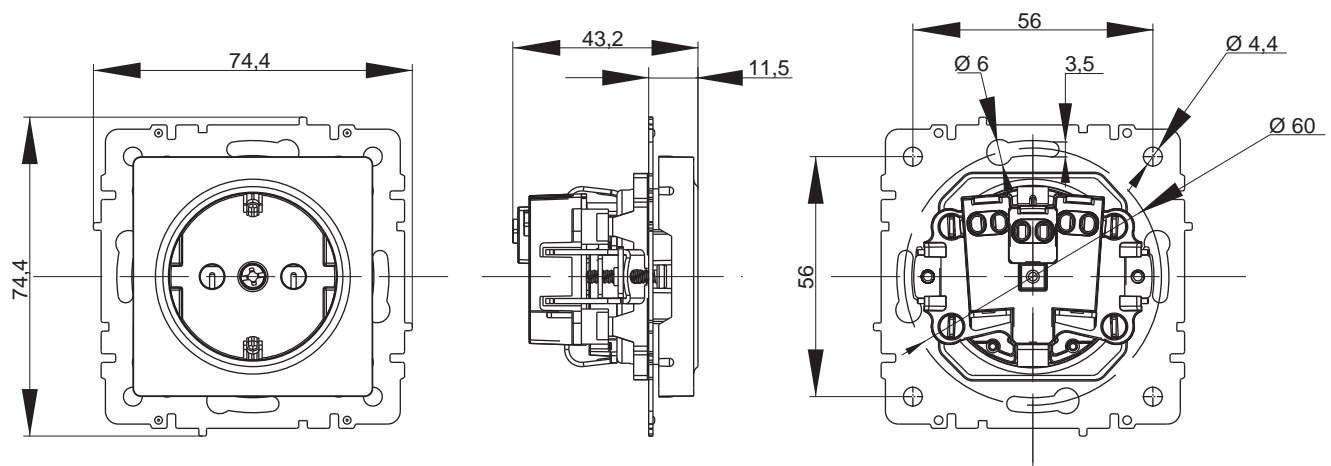

- Контактные зажимы розеток: клеммы винтовые.
- Сечение подключаемых проводников: до 4 мм²;
- Можно подключать алюминиевые провода.

ЭЛЕКТРИЧЕСКИЕ СХЕМЫ

Розетка одинарная без заземления

Розетка одинарная с заземлением

* Продукция поставляется под заказ.

** Применяется с рамками IP20.

ГАБАРИТНЫЕ И УСТАНОВОЧНЫЕ РАЗМЕРЫ

Розетка одинарная без заземления

Розетка одинарная с заземлением

Розетка одинарная с крышкой

IEK

**ЭЛЕКТРОУСТАНОВОЧНЫЕ
ИЗДЕЛИЯ**