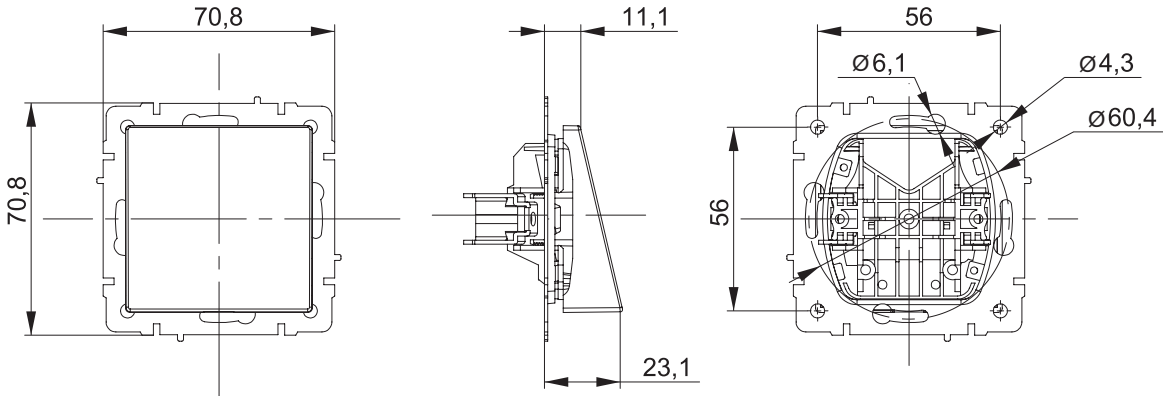

ГАБАРИТНЫЕ И УСТАНОВОЧНЫЕ РАЗМЕРЫ

Вывод кабеля встраиваемый