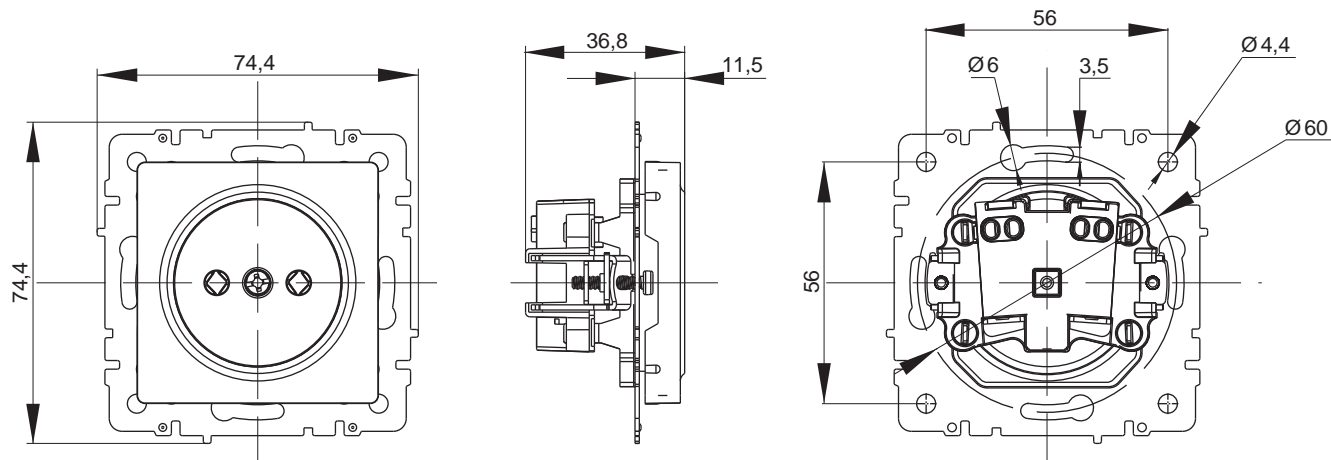

* Продукция поставляется под заказ.

** Применяется с рамками IP20.

ГАБАРИТНЫЕ И УСТАНОВОЧНЫЕ РАЗМЕРЫ

Розетка одинарная без заземления

Розетка одинарная с заземлением

Розетка одинарная с крышкой

IEK

**ЭЛЕКТРОУСТАНОВОЧНЫЕ
ИЗДЕЛИЯ**