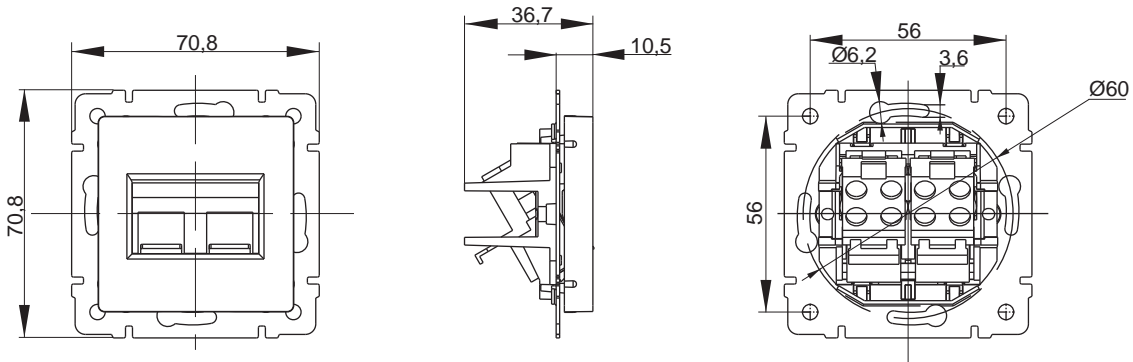

ГАБАРИТНЫЕ И УСТАНОВОЧНЫЕ РАЗМЕРЫ

Компьютерная двухместная розетка