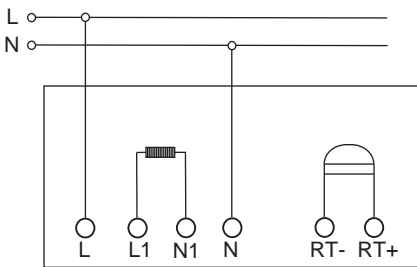

Термостат электронный