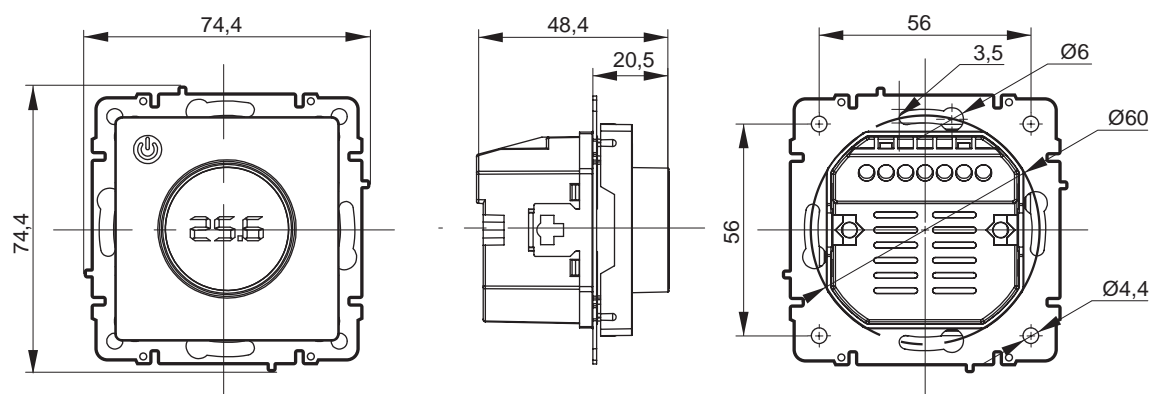

Термостат электронный