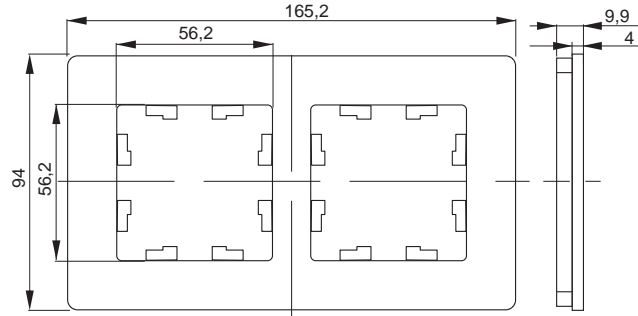

ГАБАРИТНЫЕ И УСТАНОВОЧНЫЕ РАЗМЕРЫ
Рамки в базовом дизайне

Рамка 1 поста

Рамка 2 поста

Рамка 3 поста

Рамка 4 поста

ГАБАРИТНЫЕ И УСТАНОВОЧНЫЕ РАЗМЕРЫ
Рамки с закругленными углами, 94×94

Рамка 1 поста

Рамка 2 поста