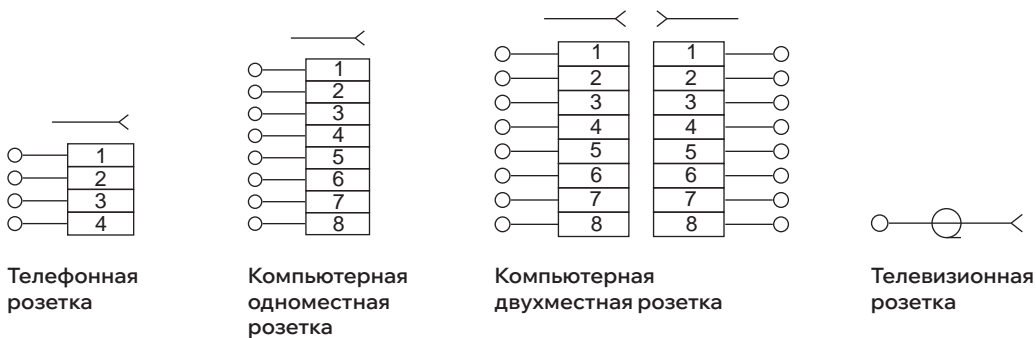

ТЕХНИЧЕСКИЕ ХАРАКТЕРИСТИКИ

- Тип монтажа: скрытый.
- Типы механизмов: RJ11, RJ45, TV, HDMI.
- Степень защиты: IP20.
- Способ крепления: на винты и распорные лапки.
- Контактные зажимы розеток: быстро фиксирующиеся.
- Типы механизмов: одноместные, двухместные, комбинированные.

ЭЛЕКТРИЧЕСКИЕ СХЕМЫ