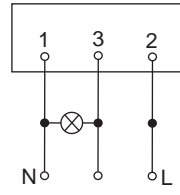

Датчик движения