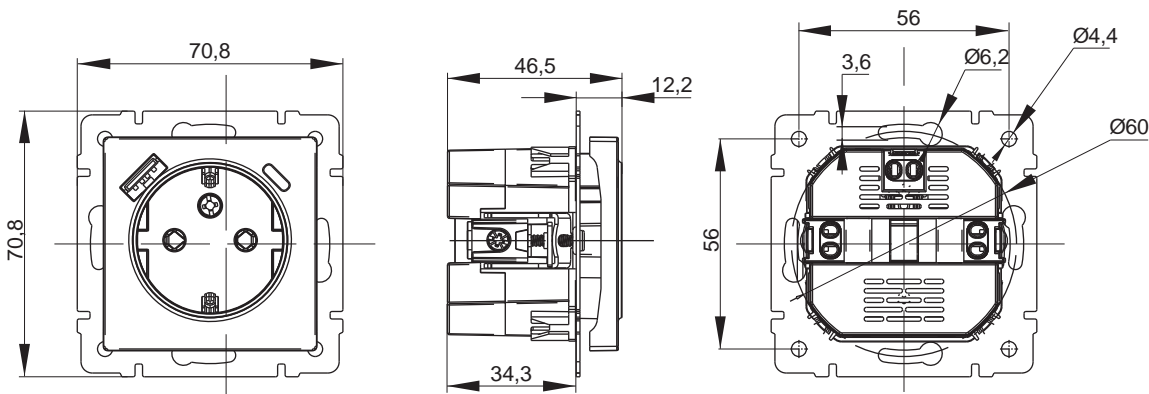

ТЕХНИЧЕСКИЕ ХАРАКТЕРИСТИКИ

- Тип монтажа: скрытый.
- Максимальное напряжение для розеток: 230/50 Гц.
- Степень защиты: IP20.
- Номинальный ток для розеток: 16 А.
- Способ крепления: на винты и распорные лапки.
- Контактные зажимы розеток: клеммы винтовые.
- Сечение подключаемых проводников: до 2,5 мм².
- Максимальный ток на выходе USB-разъемов: 2,1/3,1 А.
- Выходное напряжение USB: 5/9/12 В.

* Для монтажа нужен углубленный подрозетник.

ЭЛЕКТРИЧЕСКИЕ СХЕМЫ

Розетка штепсельная с USB

Розетка USB

ГАБАРИТНЫЕ И УСТАНОВОЧНЫЕ РАЗМЕРЫ

Розетка силовая + 2 USB A + A

Розетка силовая + 2 USB A + C

Розетка USB A + A