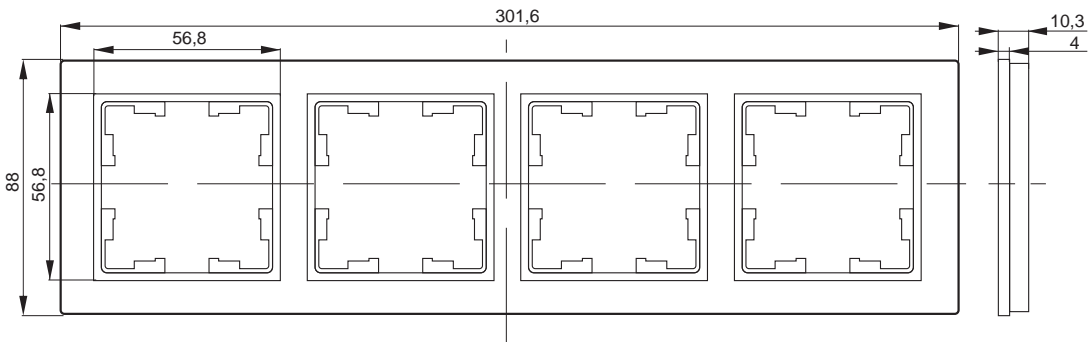

ГАБАРИТНЫЕ И УСТАНОВОЧНЫЕ РАЗМЕРЫ
Рамки в базовом дизайне

Рамка 1 поста

Рамка 2 поста

Рамка 3 поста

Рамка 4 поста

ГАБАРИТНЫЕ И УСТАНОВОЧНЫЕ РАЗМЕРЫ
Рамки с закругленными углами, 94×94

Рамка 1 поста

Рамка 2 поста