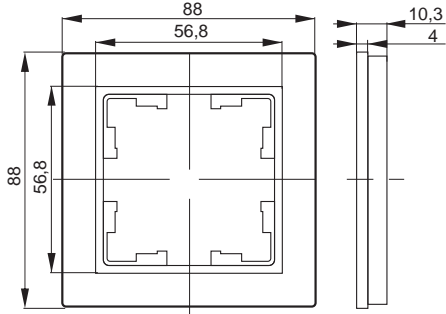

ГАБАРИТНЫЕ И УСТАНОВОЧНЫЕ РАЗМЕРЫ
Рамки в базовом дизайне

Рамка 1 поста