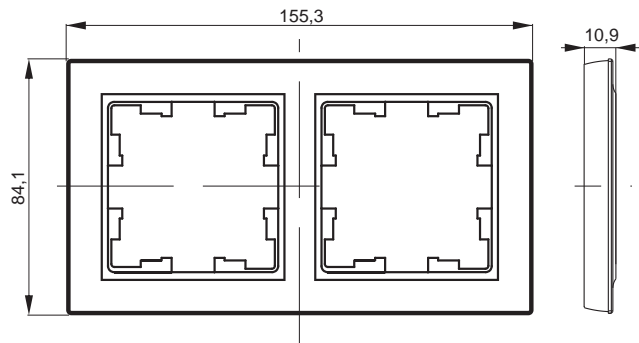

Рамка 2 поста