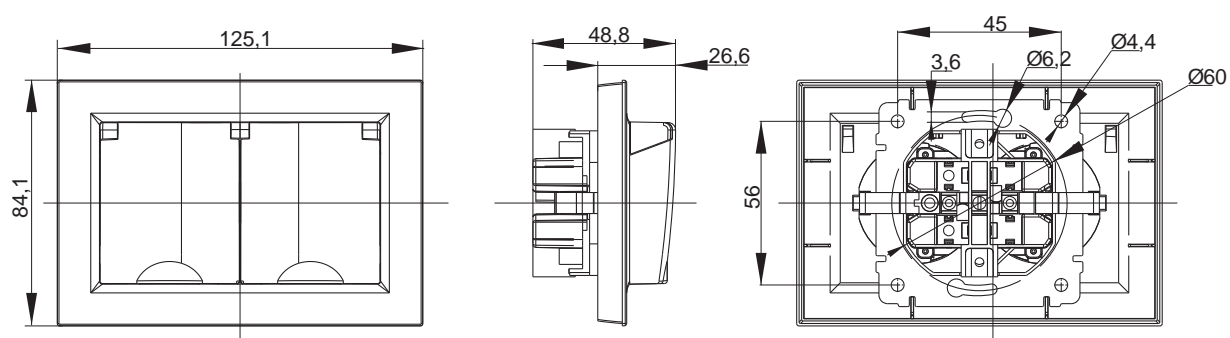

Розетка двойная с заземлением со шторками и крышкой в сборе