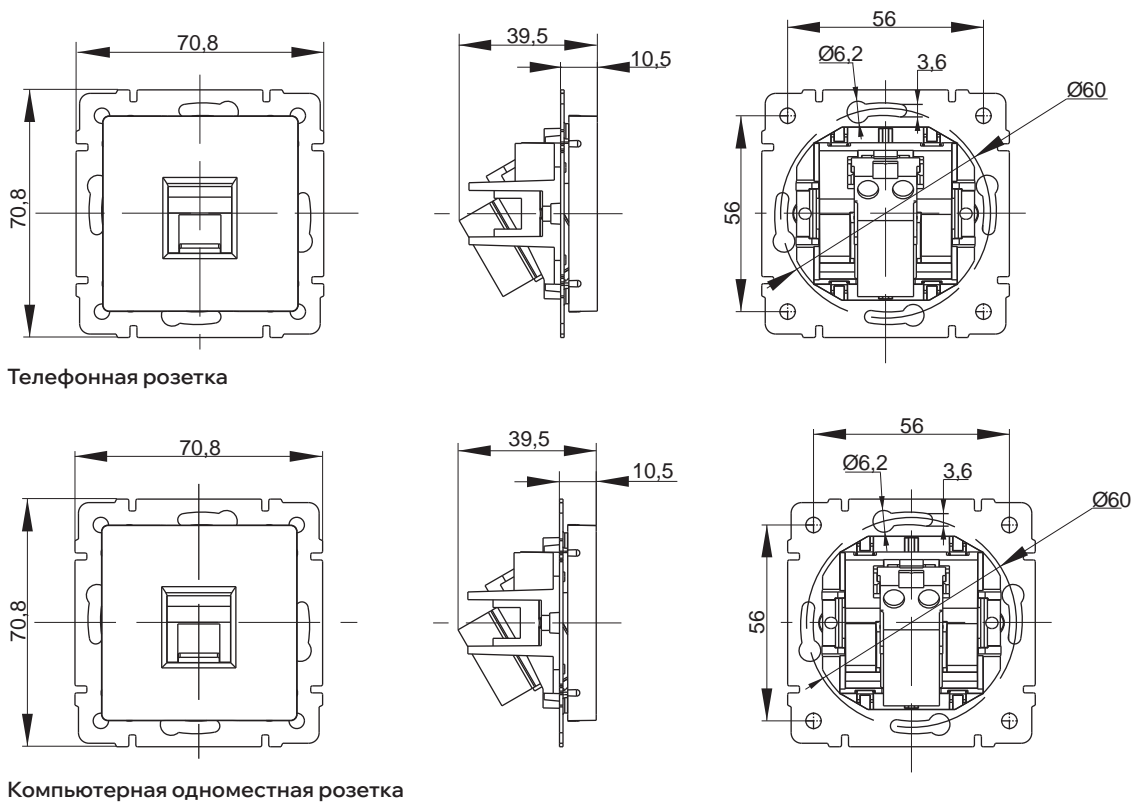

ГАБАРИТНЫЕ И УСТАНОВОЧНЫЕ РАЗМЕРЫ