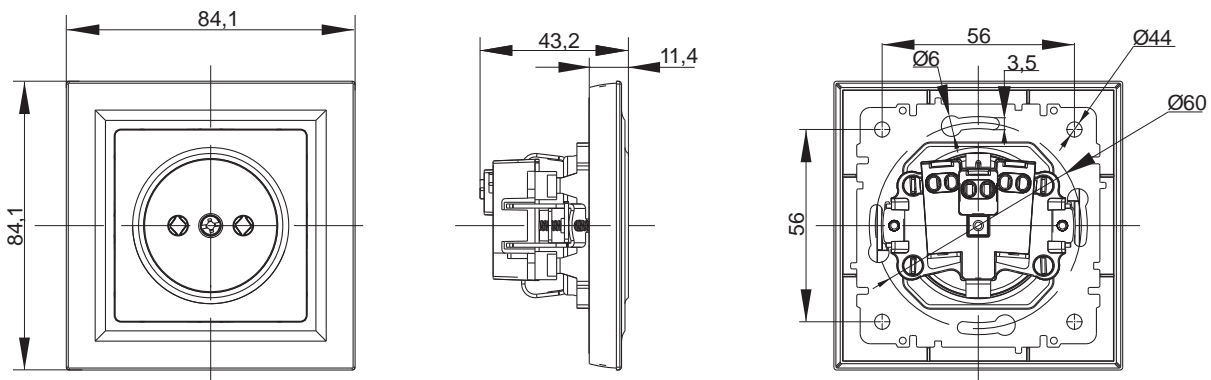

ЭЛЕКТРИЧЕСКИЕ СХЕМЫ

ГАБАРИТНЫЕ И УСТАНОВОЧНЫЕ РАЗМЕРЫ

Выключатель в сборе

Розетка одинарная без заземления и шторок в сборе

ГАБАРИТНЫЕ И УСТАНОВОЧНЫЕ РАЗМЕРЫ

Розетка одинарная с заземлением и шторками в сборе