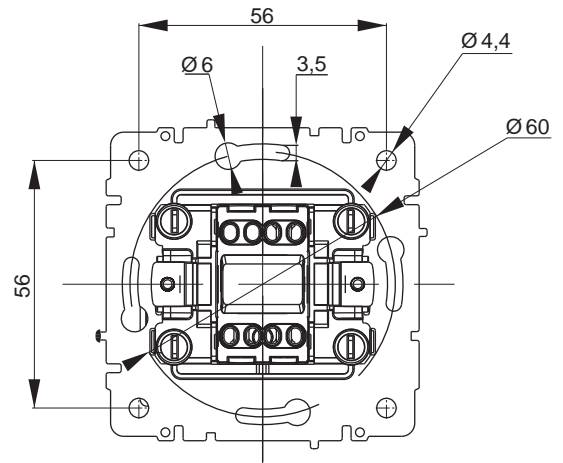

ЭЛЕКТРИЧЕСКИЕ СХЕМЫ

ГАБАРИТНЫЕ И УСТАНОВОЧНЫЕ РАЗМЕРЫ