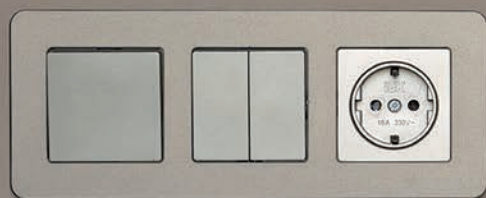

ЭЛЕКТРОУСТАНОВОЧНЫЕ ИЗДЕЛИЯ BRITE – ВКЛЮЧИ СТИЛЬ!

Серия электроустановочных изделий BRITE – это гармоничный дизайн и европейский подход, надежность в эксплуатации и привлекательная цена. Мы создали новую линейку, основываясь на пожеланиях профессиональных электромонтажников и компаний-партнеров, занимающих лидерские позиции на российском рынке электротехники.

Включи стиль – выбери свой цвет и функциональные возможности!

- › Современный дизайн
- › Разработан совместно с профессиональным сообществом
- › Широкая ассортиментная линейка
- › Материалы премиум-класса
- › Оптимальное соотношение цены и качества