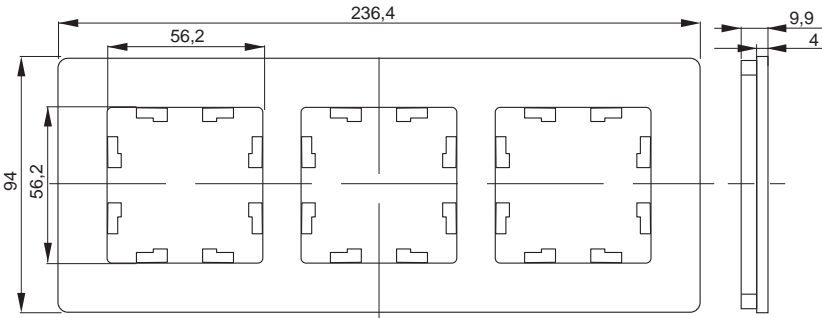

ГАБАРИТНЫЕ И УСТАНОВОЧНЫЕ РАЗМЕРЫ
Рамки в базовом дизайне

Рамка 1 поста

Рамка 2 поста

Рамка 3 поста

Рамка 4 поста

ГАБАРИТНЫЕ И УСТАНОВОЧНЫЕ РАЗМЕРЫ
Рамки с закругленными углами, 94×94

Рамка 1 поста

Рамка 2 поста