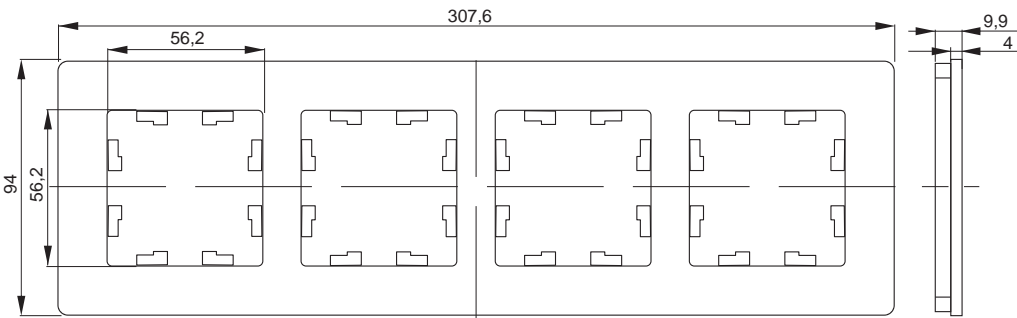

Рамка 4 поста