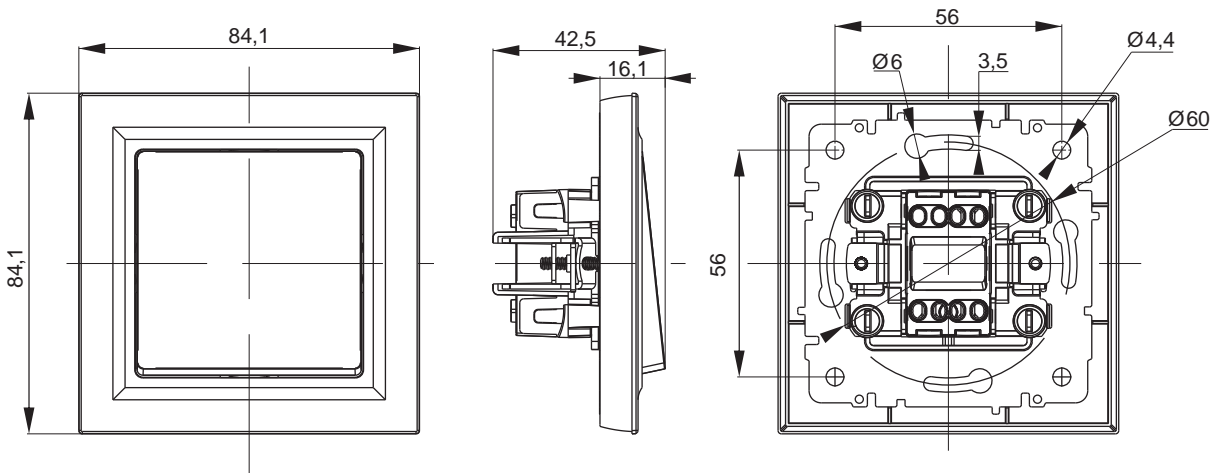

ЭЛЕКТРИЧЕСКИЕ СХЕМЫ

ГАБАРИТНЫЕ И УСТАНОВОЧНЫЕ РАЗМЕРЫ

Выключатель в сборе

Розетка одинарная без заземления и шторок в сборе

ГАБАРИТНЫЕ И УСТАНОВОЧНЫЕ РАЗМЕРЫ

Розетка одинарная с заземлением и шторками в сборе