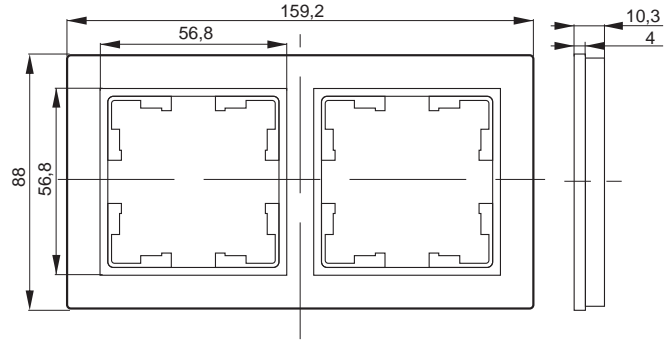

Рамка 2 поста