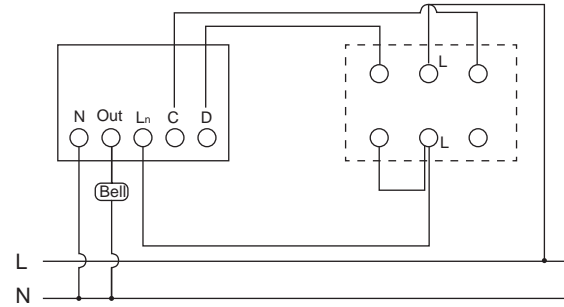

Кнопка звонка с индикацией

ГАБАРИТНЫЕ И УСТАНОВОЧНЫЕ РАЗМЕРЫ

Выключатель жалюзи самовозвратный, двухклавишный

Кнопка звонка с индикацией

ГАБАРИТНЫЕ И УСТАНОВОЧНЫЕ РАЗМЕРЫ

Выключатель двухклавишный с индикацией