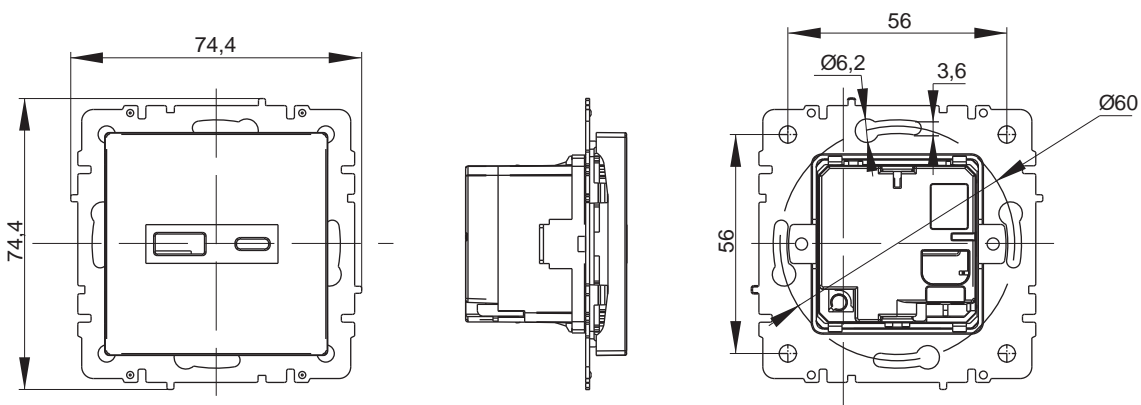

* Для монтажа нужен углубленный подрозетник.

ЭЛЕКТРИЧЕСКИЕ СХЕМЫ

Розетка штепсельная с USB

Розетка USB

ГАБАРИТНЫЕ И УСТАНОВОЧНЫЕ РАЗМЕРЫ

Розетка силовая + 2 USB A + A

Розетка силовая + 2 USB A + C

Розетка USB A + A