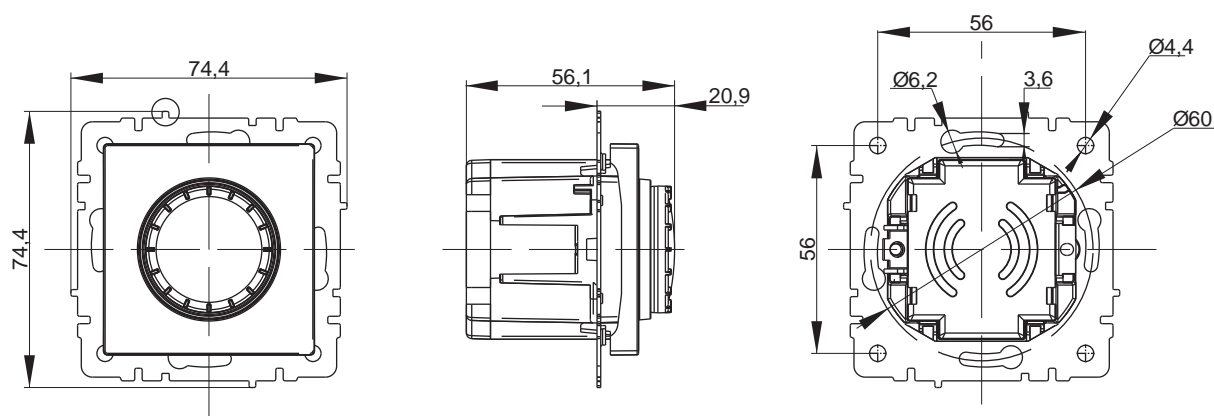

Светорегулятор поворотной-нажимной