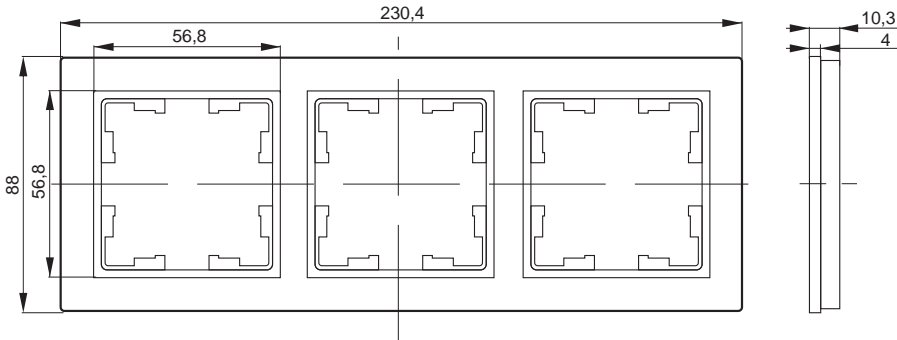

ГАБАРИТНЫЕ И УСТАНОВОЧНЫЕ РАЗМЕРЫ
Рамки в базовом дизайне

Рамка 1 поста

Рамка 2 поста

Рамка 3 поста

Рамка 4 поста

ГАБАРИТНЫЕ И УСТАНОВОЧНЫЕ РАЗМЕРЫ
Рамки с закругленными углами, 94×94

Рамка 1 поста

Рамка 2 поста