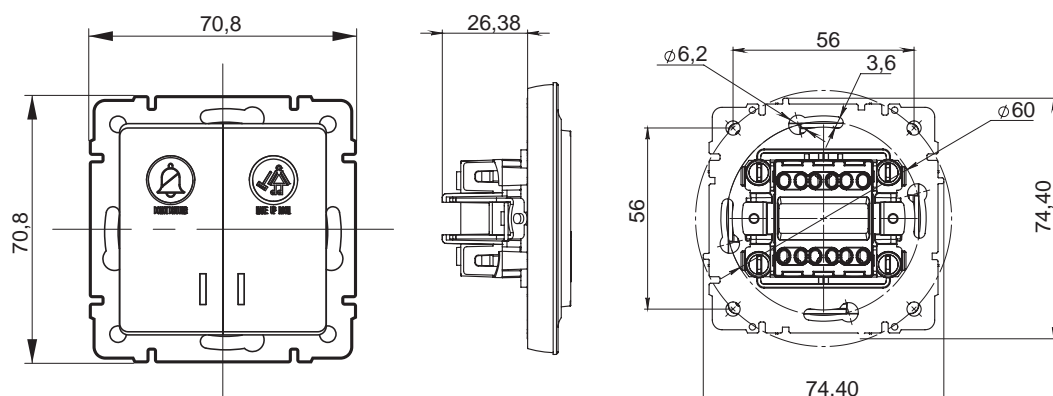

ГАБАРИТНЫЕ И УСТАНОВОЧНЫЕ РАЗМЕРЫ

Выключатель двухклавишный с индикацией