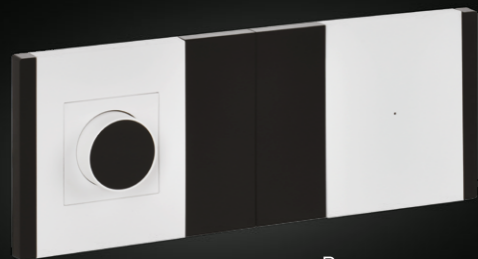

Коллекция безрамочных розеток и выключателей FORTE&PIANO не имеет аналогов в мире и даёт возможность легко комбинировать изделия, создавая изящные бесшовные композиции.

Возможность вариативных комбинаций

и никаких рамок

5 цветов

белый

ваниль

сталь

серый

чёрный

Широкий выбор

Нажмите и потяните для снятия лицевой панели

Розетка-слайдер

Ещё одно инновационное решение в линейке FORTE&PIANO – особая конструкция розетки-слайдера с защитой IP44 для помещений с повышенной влажностью. Лёгкий свайп вверх – и крышка открыта.