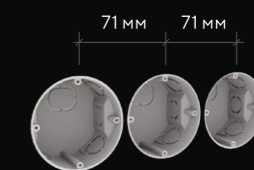

для функционального пространства

Масштабируемый суппорт

Это ноу-хау коллекции, неограниченное количество изделий в ряду при стандартном шаге подрозетника – 71 мм. Собирается в ряд просто, как конструктор.

Нажмите и потяните для снятия лицевой панели

Розетка-слайдер

Ещё одно инновационное решение в линейке FORTE&PIANO – особая конструкция розетки-слайдера с защитой IP44 для помещений с повышенной влажностью. Лёгкий свайп вверх – и крышка открыта.